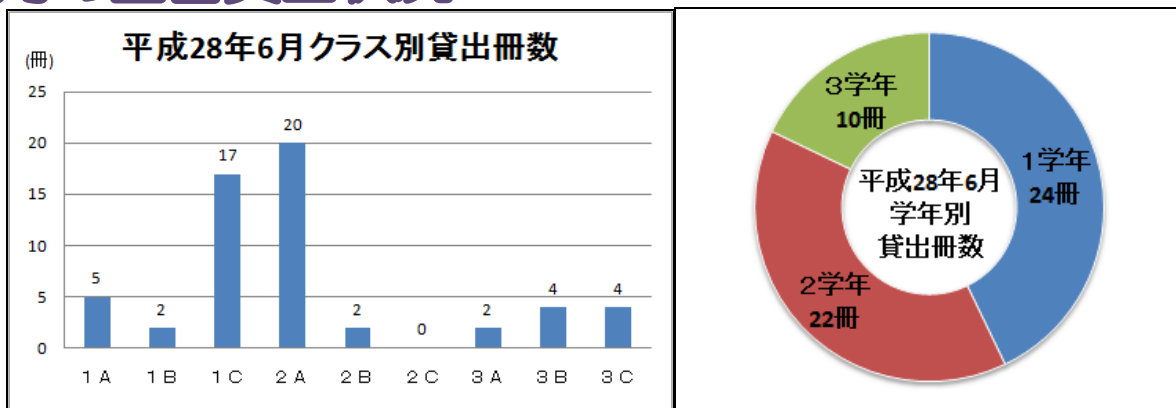

夏休み長期貸出が始まりました

7月1日(水)貸出分から、貸出できる冊数と返却期限が次のとおり変わります。

貸出冊数：1人 5冊まで ※8月19日(金)貸出分まで

返却期限：8月22日(月)まで ※8月5日(金)貸出分まで

夏休み中に紛失することのないよう、十分に気を付けて管理しましょう。

現在、返却期限の過ぎた本を持っている生徒は、すぐに返却してください。

図書館は夏休み中も通常通り開館します。調べものや自主学習に役立ててください。

6月の図書貸出状況

6月の図書貸出総数は全校で117冊でした。内訳は、生徒への貸出数が56冊、教職員への貸出数が61冊です。昨年度6月の全校貸出総数96冊(生徒33冊、教職員63冊)から、21冊増加しています。今回は特に2Aと1Cの利用が活発だったようです。

庄農生に人気の本 ザ・ベストナイン 集計期間：4月～7月上旬

書名	著者名	貸出回数
植物図鑑	有川浩	4
セーラー服の歌人 鳥居	岩岡千景	4
D坂の殺人事件	江戸川乱歩	4
獣の奏者 2 王獣編	上橋菜穂子	3
魔女の宅急便	角野栄子	3
ピンクとグレー	加藤シゲアキ	3
ラメルノエリキサ	渡辺優	3
また、同じ夢を見ていた	住野よる	3
掟上今日子の推薦文	西尾 維新	3

注目を集める歌人の半生を追ったノンフィクション。

大人気の恋愛小説。6月には映画も公開されました。

アニメコラボカバーからハマる人が続出中!