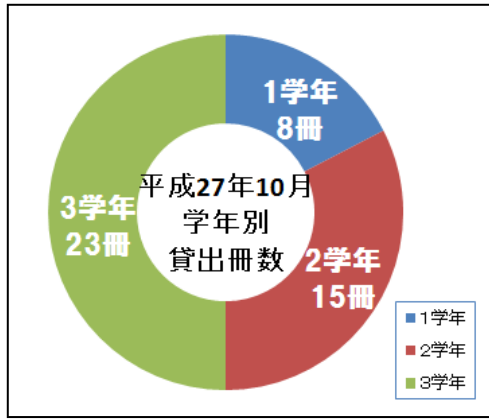

江戸文学を代表する4作品が今、新訳でよみがえる！

◆ 寄贈図書

『荘内館と佐藤正能先生』

阿部 博行 著

『B型肝炎:なぜここまで拡がったのか』

奥泉 尚洋, 久野 華代 著

『カラダのミカタ:私に優しい、
いいね!がみつかる』

バイエル薬品株式会社 提供

女子に
おすすめ

10月の各クラス・各学年貸出状況

10月の全校貸出総数は46冊、教職員への貸出総数は31冊でした。クラス別で見ると、9月に引き続き、2Bと3Bの生徒への貸出数が突出して多くなっています。

さて、この4月から12月までの期間に80冊以上本を借りた生徒には“多読賞”が贈られます。残りの期間はわずかですが、諦めるのはまだ早いですよ！

図書視聴覚委員会 活動報告

・ 田川地区図書委員研修会

11月6日（金）加茂水産高校にて、田川地区図書委員研修会が開催され、委員2名が参加しました。前半は今年3月まで加茂水族館の館長を務めた村上 龍男さんの講演を聞き、後半は加茂水産高校の生徒による案内で、加茂水族館を見学しました。