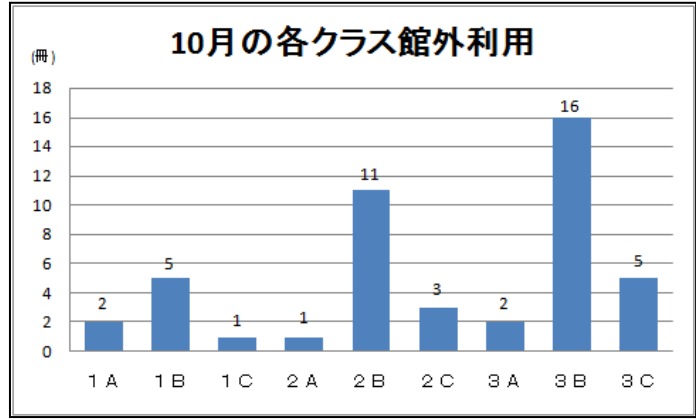

女子に
おすすめ

10月の各クラス・各学年貸出状況

10月の全校貸出総数は46冊、教職員への貸出総数は31冊でした。クラス別で見ると、9月に引き続き、2Bと3Bの生徒への貸出数が突出して多くなっています。

さて、この4月から12月までの期間に80冊以上本を借りた生徒には“多読賞”が贈られます。残りの期間はわずかですが、諦めるのはまだ早いですよ！

図書視聴覚委員会 活動報告

・ 田川地区図書委員研修会

11月6日（金）加茂水産高校にて、田川地区図書委員研修会が開催され、委員2名が参加しました。前半は今年3月まで加茂水族館の館長を務めた村上 龍男さんの講演を聞き、後半は加茂水産高校の生徒による案内で、加茂水族館を見学しました。