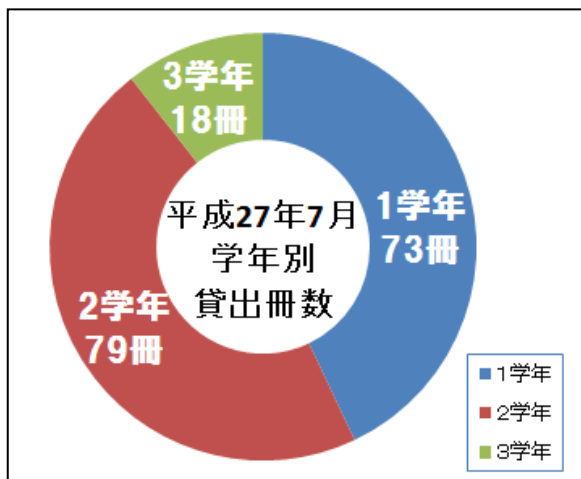

7月の各クラス・各学年図書貸出状況

7月の全校貸出総数は170冊、うち教員への貸出数は37冊でした。

7月には、朝の読書の時間に読書感想文を書くための本を選ぶ日があったため、1年生ならびに2年生への貸出数が多くなりました。