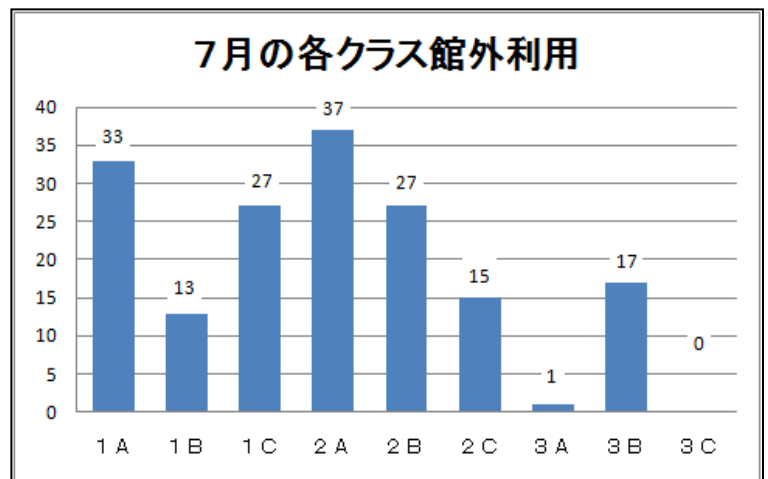

7月の各クラス・各学年図書貸出状況

7月の全校貸出総数は170冊、うち教員への貸出数は37冊でした。

7月には、朝の読書の時間に読書感想文を書くための本を選ぶ日があったため、1年生ならびに2年生への貸出数が多くなりました。