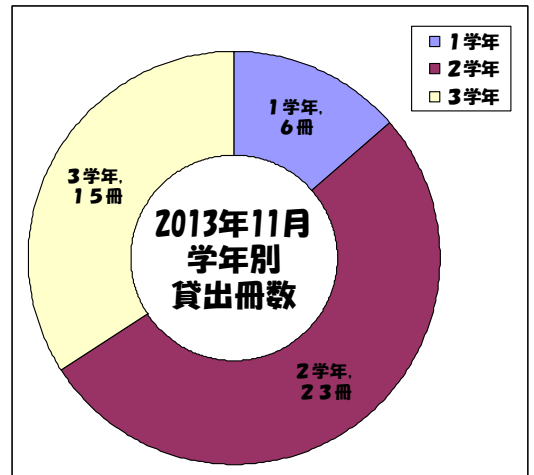

Shono Street

庄内農業高等学校
図書館だより
2013.12.18
No. 10

12月の図書館だよりでは、「新着図書案内」、「図書貸出状況」、「冬季休業中の本の貸出について」などたくさんお知らせ・紹介があります。まもなく冬季休業に入ります。その間にも、ぜひ面白い本を見つけて読んでくださいね。

新着図書案内

・『お菓子でたどるフランス史』池上俊一 著	・『文藝春秋オピニオン 2014年の論点』
・『パワハラに負けない！ 労働安全衛生法指南』笹山尚人 著	・『酒田地方々言葉』天真高等学校 編 寄贈
・『人権は国境を越えて』伊藤和子 著	・『詩というテキストⅡ』万里小路讓 著
・『動物を守りたい君へ』高槻成紀 著	・『資本制経済の基本法則』柳田洋吉著 寄贈
・『日本軍「慰安婦」にされた少女たち』 石川逸子 著	・『植物図鑑』有川浩 著
・『生物とコラボする バイオプラスチックの未来』工藤律子 著	・『体を壊す10大食品添加物』渡辺雄二 著
・『そだててあそぼう 101~105 肥料と土 づくりの絵本』藤原俊六郎 監修	・『生きられる癒しの風景 園芸療法からミリュウセラピーへ』浅野房世、高江洲義英 著
	・『耐震・制震・免震が一番わかる』 高山峯夫ほか 著
	・『×ゲーム』山田悠介 著

冬季休業中の貸出について

本日12月18日(水)から冬季休業中は
本を5冊まで借りることができます。
返却は1月7日(火)です。

11月の各クラス・各学年 図書貸出状況

11月の全校貸出総数は、44冊でした。そのうち、学年では2学年が、各クラスでは特に2Bが本を読んでいる結果となりました。

今回、4月から現在までで一番本を借りている人の冊数も紹介します。その冊数は32冊！みなさんも興味のある本を探して読んでくださいね。