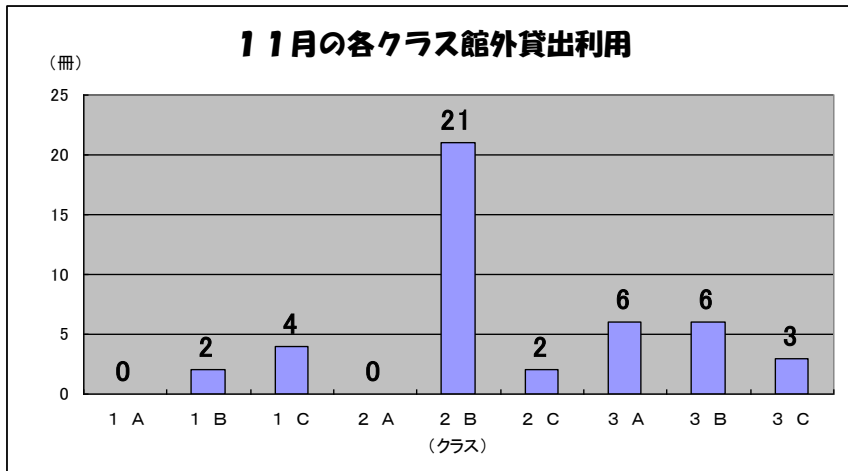

冬季休業中の貸出について

本日12月18日(水)から冬季休業中は
本を5冊まで借りることができます。
返却は1月7日(火)です。

11月の各クラス・各学年 図書貸出状況

11月の全校貸出総数は、44冊でした。そのうち、学年では2学年が、各クラスでは特に2Bが本を読んでいる結果となりました。

今回、4月から現在までで一番本を借りている人の冊数も紹介します。その冊数は32冊！みなさんも興味のある本を探して読んでくださいね。