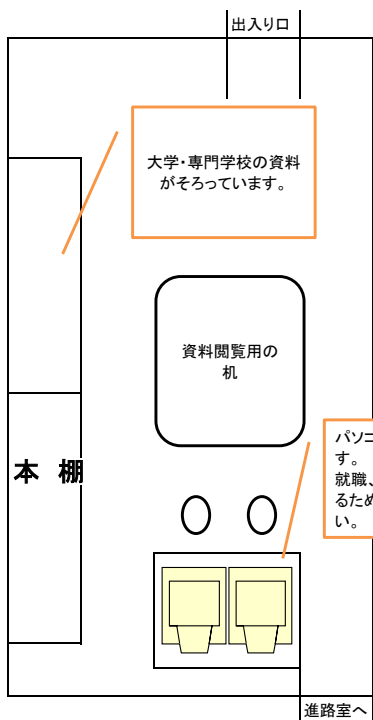

進路便り

山形県立庄内農業高校進路指導課
第1号 4月 15日

新学期スタートです！

97名の新一年生のみなさん入学おめでとうございます、みなさんの庄内農業高校での活躍を期待しています。突然ですが卒業後の進路は考えているでしょうか？入学したばかりなのに、もう高校卒業の話？、と思うかもしれませんが、進路の決定まではおよそ2年半しかありません、3年後の今、あなたは何をしているか、進学ならばどんな学校ですか？就職ならばどんな仕事についていますか？よく考えたうえで高校生活を送ってほしいと思います。

二、三年生の皆さんは新学年が始まりました、目標を持ち、計画をたて、充実した高校生活を送ってください。進路便りでは進学、就職のための情報を案内していきたいと思っています。また、進路指導課では今年から進路相談室という部屋を作りました。「それってなにや？」という人のために進路相談室紹介をしたいと思います。

本棚の配置です。

コンピュータ・工業・自動車	調理・栄養	山形大学・農業大学校	東北公益大	会社案内
教育・福祉	ビジネス・語学	産業技術短期大学	大学・短期大学	県内企業
医療	動物・園芸・フラワー		(専門学校入試問題)	県外企業
理容・美容	デザイン・ファッション・芸術		公務員・看護	テキスト・問題集
自衛隊			センター試験・小論文	

(持ち出しはダメ)

パソコンの利用について

現在は、ネット上での求人一覧の閲覧も可能です、また、企業だけでなく大学、専門学校等をインターネット経由で調べることができるので利用してみましょう。

進路相談室のパソコンではこんなことができます。

- 1・求人一覧の閲覧
- 2・就職、進学に関するホームページの閲覧
- 3・進路に関する作業等

進路相談室のパソコンでやってはいけないこと

- 1・暇つぶしや進路と関係のないネット閲覧
- 2・情報の発信や資料請求
- 3・体験入学の申し込み等